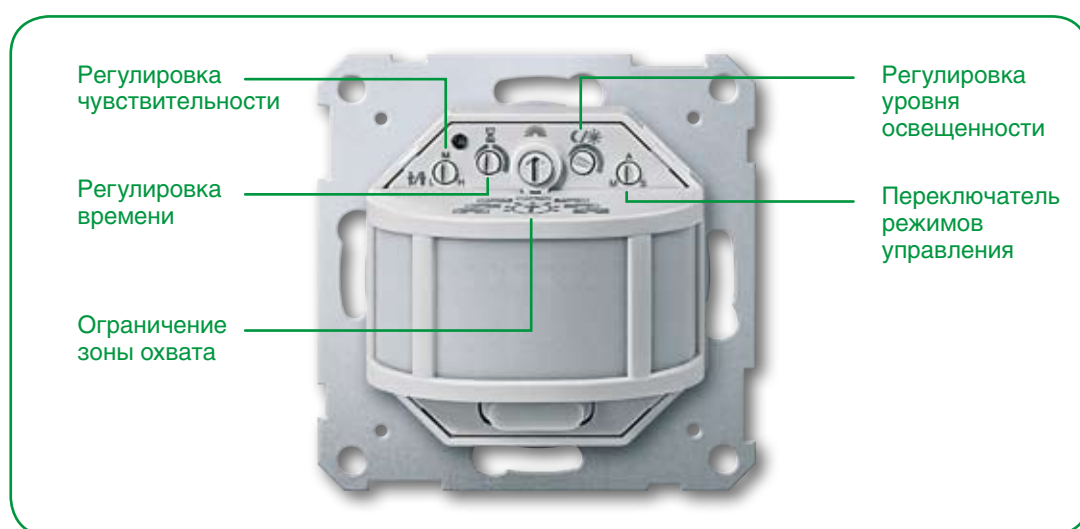

Убедительные детали

Гибкая конфигурация датчиков присутствия W59