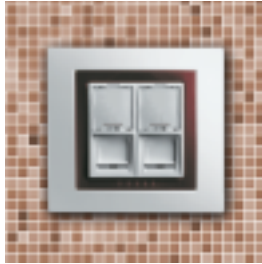

Компьютерная розетка 2XRJ45 кат. 5e