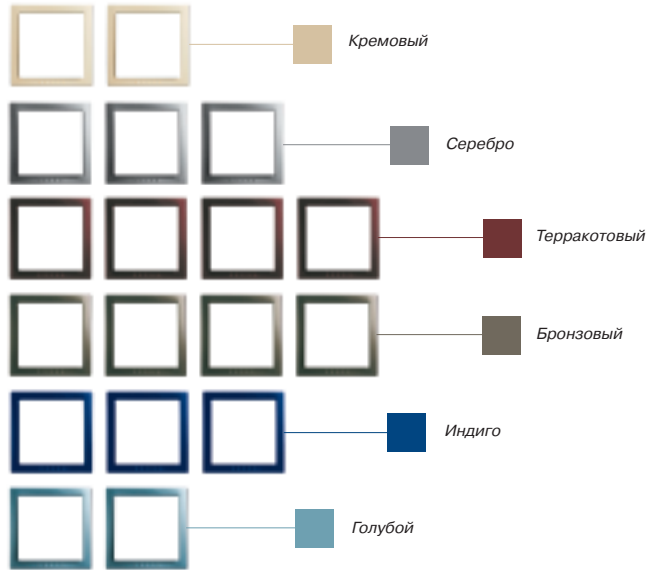

Unica

Для тех, кто любит разнообразие, серия дополнена цветными вставками. Вы сами, не разбирая изделие, можете внести изюминку, поменяв цветную вставку.* Многолетний опыт работы, масштабные исследования среди профессионалов – все учтено в каждой детали.

Unica – это оптимальный выбор для людей, самостоятельно занимающихся обустройством дома.

* Серия включает 6 цветных вставок