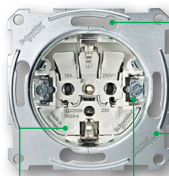

Модули

Установка модулей дополнительных функций без демонтажа механизма

QuickFlex®-модуль светодиодной подсветки для механизма кнопочного/клавишного выключателя скрытого монтажа

QuickFlex®-модуль светодиодной подсветки для механизма 2-клавишного выключателя скрытого монтажа