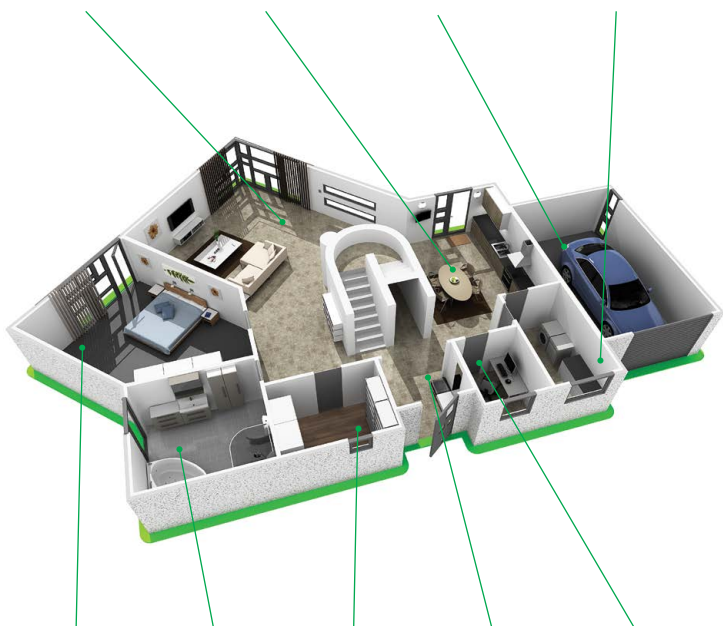

Полный контроль над электроэнергией в вашем доме

Гостиная

Диммер
(M-Trend)

Кухня

Сенсорный
термостат
(System-M)

Гараж

Розетка IP44
(M-Trend)

Прачечная

Выключатель
(M-Trend)

Спальня

Выключатель
для жалюзи
(System-M)

Ванная

Термостат
(M-Trend)

Кладовая

Выключатель
с подсветкой
(M-Trend)

Прихожая

Датчик
движения
(System-M)

Кабинет

Датчик
движения
(System-M)