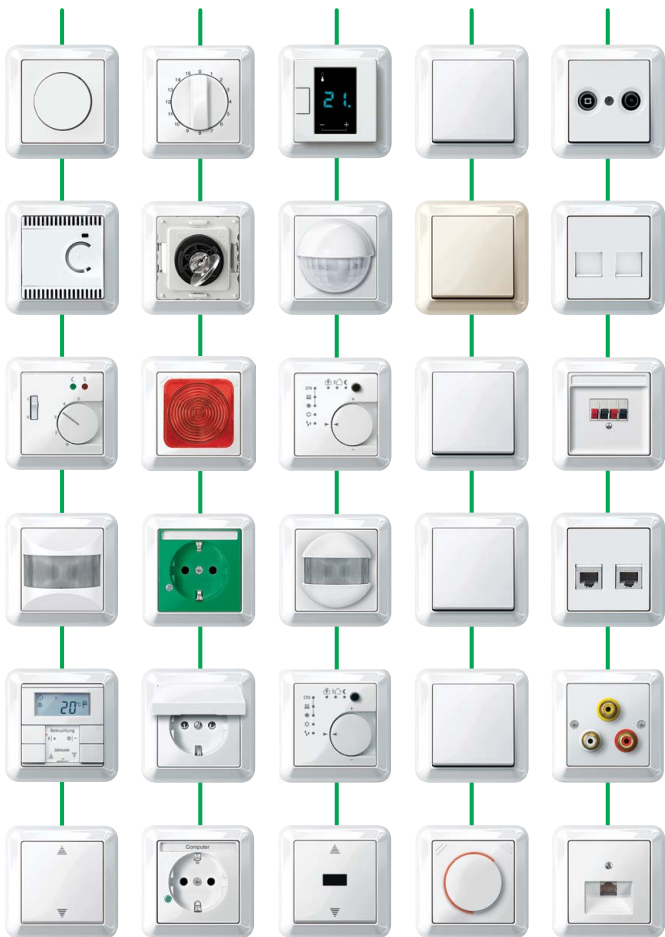

QuickFlex®-модуль светодиодной индикации

QuickFlex®-модуль светодиодной подсветки

M-Trend: функциональные возможности при комплектации механизмами System M

Комфорт

Безопасность

Эффективность

Дизайн

Коммуникации

Полный контроль над электроэнергией в вашем доме

Гостиная

Диммер
(M-Trend)

Кухня

Сенсорный
термостат
(System-M)

Гараж

Розетка IP44
(M-Trend)

Прачечная