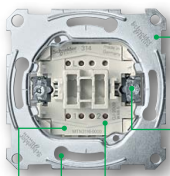

Экономия до 25%
времени при
монтаже

Суппорт
Быстрое и безопасное выравнивание

Крепление
Крепление в считанные секунды

Контрольные контакты
Удобная проверка с фронтальной стороны без демонтажа

Соединение
Простота выполнения соединений