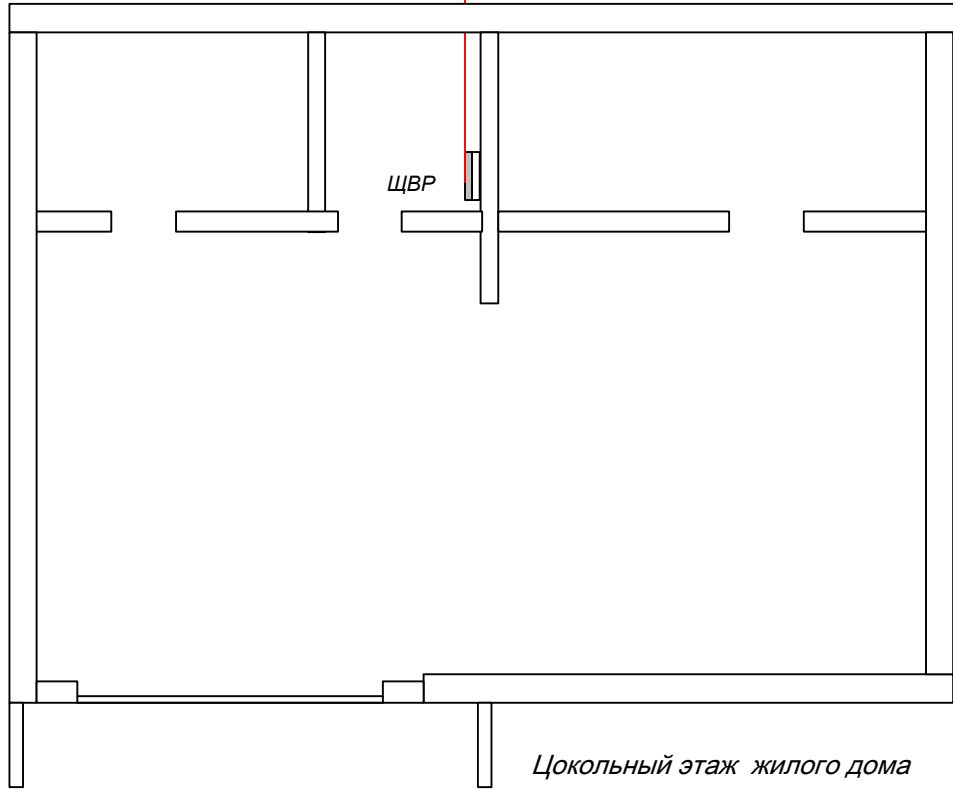

Ситуационный план

от ящика
силового на опоре

Кабель ВБбШв 4x10

						05 -13-ЭОМ			
						Владимирская обл., Александровский район, дер. Бухары, ул. Центральная, дом 51			
Изм	Коп. уч	Лист	№ док	Подпись	Дата	Электроснабжение жилого дома	Стадия	Лист	Листов
					25.05.13		Р	5	15
					25.05.13				
						Общие данные	Компания «Спецмонтажсервис»		