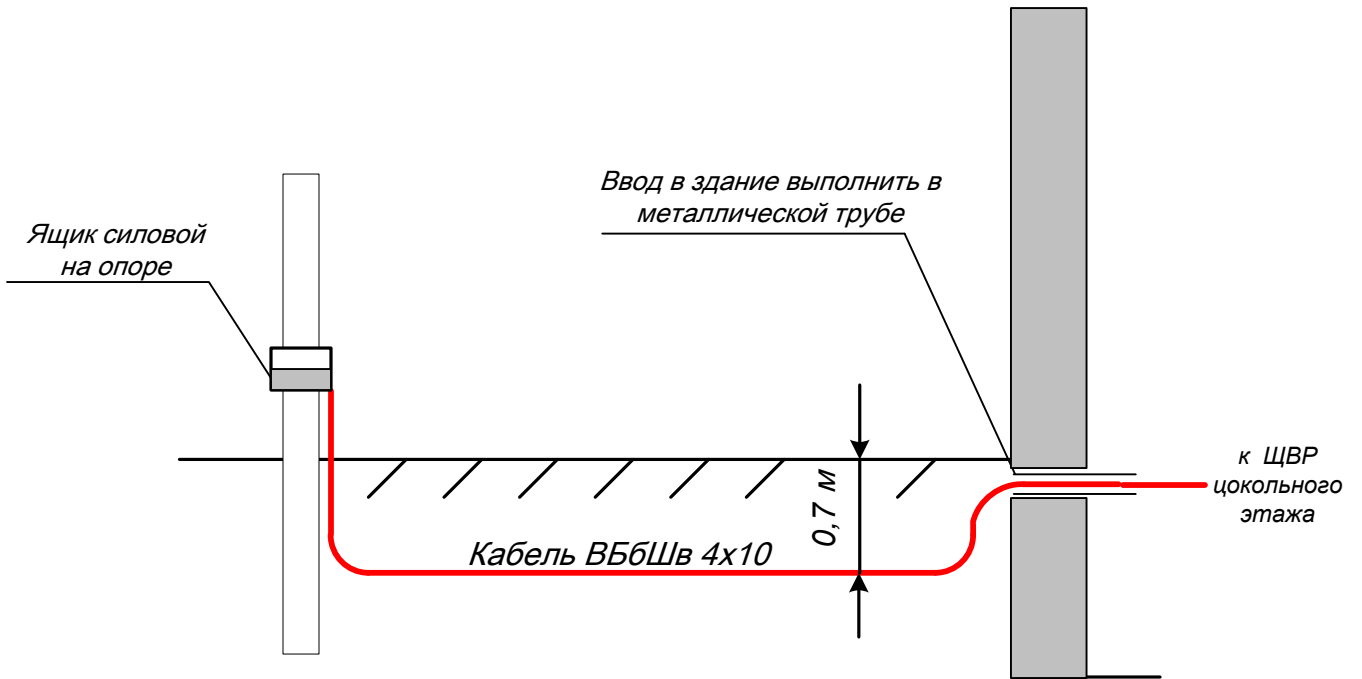

Ситуационный план

от ящика
силового на опоре

Кабель ВБбШв 4x10

						05 -13-ЭОМ			
						Владимирская обл., Александровский район, дер. Бухары, ул. Центральная, дом 51			
Изм	Коп. уч	Лист	№ док	Подпись	Дата	Электроснабжение жилого дома	Стадия	Лист	Листов
					25.05.13		Р	5	15
					25.05.13				
						Общие данные	Компания «Спецмонтажсервис»		